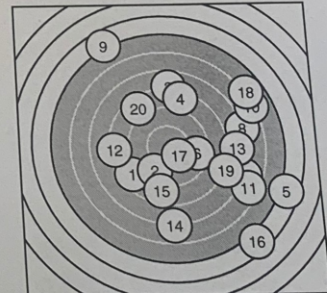

Wertung

StartNr: 18

26.06.2022 11:07

SV Bacherleh Steinach

Ergebnis: **146.3** (136)
 Serien: 72.2 74.1
 Zähler: 1 2 5 3 5 1 3 0 0 0
 Innenzehner: 1
 Weitestе: 1634 (16.), 1606 (5.), 1567 (9.)
 beste Teiler: 175.5 (17.), 370.6 (2.), 381.9 (6.)
 Trefferlage: 3.72 mm rechts, 0.44 mm tief
 Streuwert: 6.71, horizontal: 6.85, vertikal: 6.57

**Serie 1:**

8.5 ↙	9.5 ↙	7.7 ↑	8.2 ↑	4.5 →
9.4 →	6.8 →	6.9 →	4.7 ↘	6.0 →

beste Teiler: 370.6 (2.), 381.9 (6.), 611.2 (1.)
 Trefferlage: 3.77 mm rechts, 1.81 mm hoch
 Streuwert: 6.97, horizontal: 7.48, vertikal: 6.42

**Serie 2:**

6.4 →	8.1 ←	7.4 →	6.8 ↓	8.6 ↓
4.4 ↘	10.3* ↘	5.8 ↗	7.8 →	8.5 ↘

beste Teiler: 175.5 (17.), 598.9 (15.), 624.6 (20.)
 Trefferlage: 3.68 mm rechts, 2.71 mm tief
 Streuwert: 6.39, horizontal: 6.57, vertikal: 6.21