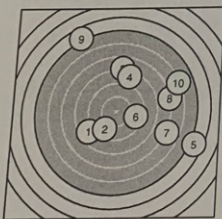

Wertung

StartNr: 18

26.06.2022 11:07

SV Bacherleh Steinach

Ergebnis: **146.3** (136)
 Serien: 72.2 74.1
 Zähler: 1 2 5 3 5 1 3 0 0 0
 Innenzehner: 1
 Weitestе: 1634 (16.), 1606 (5.), 1567 (9.)
 beste Teiler: 175.5 (17.), 370.6 (2.), 381.9 (6.)
 Trefferlage: 3.72 mm rechts, 0.44 mm tief
 Streuwert: 6.71, horizontal: 6.85, vertikal: 6.57

**Serie 1:**

8.5 ↙	9.5 ↙	7.7 ↑	8.2 ↑	4.5 →
9.4 →	6.8 →	6.9 →	4.7 ↘	6.0 →

beste Teiler: 370.6 (2.), 381.9 (6.), 611.2 (1.)
 Trefferlage: 3.77 mm rechts, 1.81 mm hoch
 Streuwert: 6.97, horizontal: 7.48, vertikal: 6.42

**Serie 2:**

6.4 →	8.1 ←	7.4 →	6.8 ↓	8.6 ↓
4.4 ↘	10.3* ↘	5.8 ↗	7.8 →	8.5 ↘

beste Teiler: 175.5 (17.), 598.9 (15.), 624.6 (20.)
 Trefferlage: 3.68 mm rechts, 2.71 mm tief
 Streuwert: 6.39, horizontal: 6.57, vertikal: 6.21